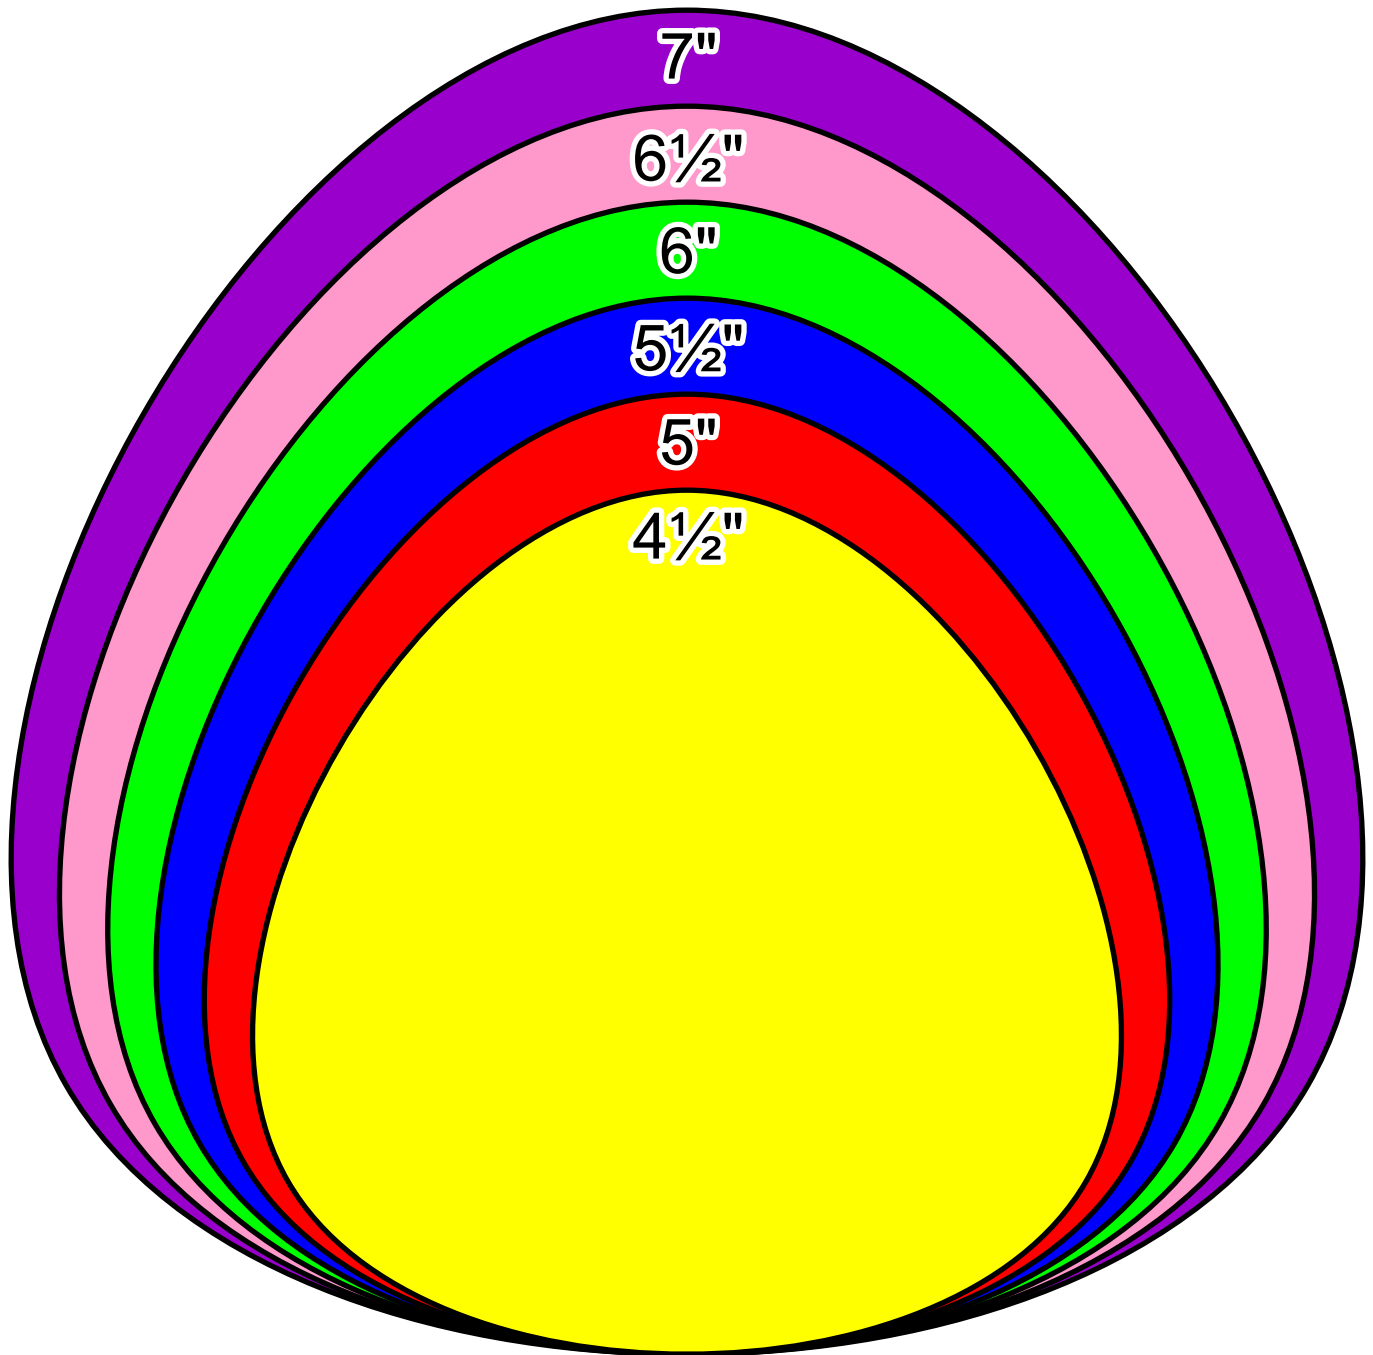

Diameter stuffed

<b>A</b>	<b>4 1/2"</b>
<b>B</b>	<b>5"</b>
<b>C</b>	<b>5 1/2"</b>
<b>D</b>	<b>6"</b>
<b>DD/E</b>	<b>6 1/2"</b>
<b>F</b>	<b>7"</b>
<b>G</b>	<b>7 1/2"</b>
<b>H</b>	<b>8"</b>

Diameter stuffed

**A**

4½"

**B**

5"

**C**

5½"

**D**

6"

**DD/E**

6½"

**F**

7"

Diameter stuffed

**A**

4½"

**B**

5"

**C**

5½"

**D**

6"

**DD/E**

6½"

**F**